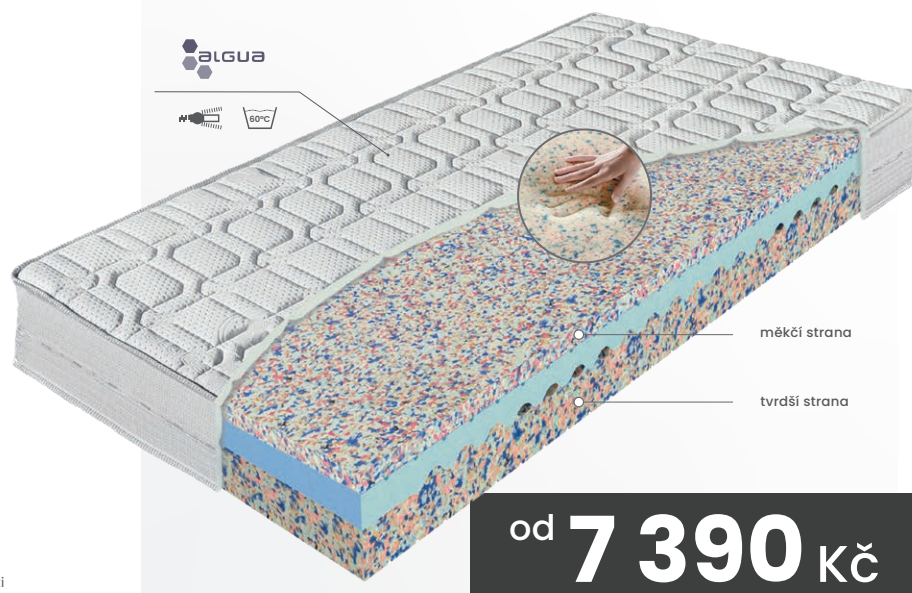

- tužší paměťová matrace s pevnou oporou těla
- 3 cm HD memory pěna reagující na tlak a teplotu
- úleva pro páteř a klouby
- vzdušné jádro odvádí vlhkost
- stabilní HD pěna pro dlouhou životnost

NOSNOST: do 120 kg

VÝŠKA: 22 cm

TUHOST: ● ● ● ● ● / ● ● ● ● ● ●

Viscoelastická pěna

Profilované vzdušné jádro

FYZIOSYSTÉM 7 Sedm zón tvrdosti

od **7 390 Kč**

90×200

Společnost Materasso klade velký důraz také na ekologii, a to jak u použitých materiálů, tak i v samotném výrobním procesu. Všechny matrace z kolekce Verdea obsahují ekologicky vyrobenou HD pěnu.