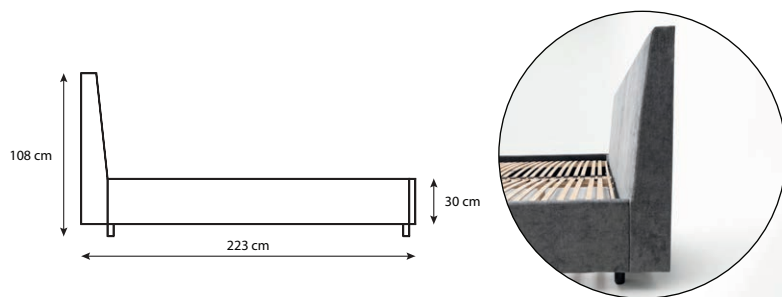

postel Terra

šířka postele 140, 160, 180×200

20 488 Kč

bez ÚP
s roštem Super R6

22 776 Kč

s ÚP
s roštem BV Base

24 700 Kč

s ÚP
s roštem UP Metal