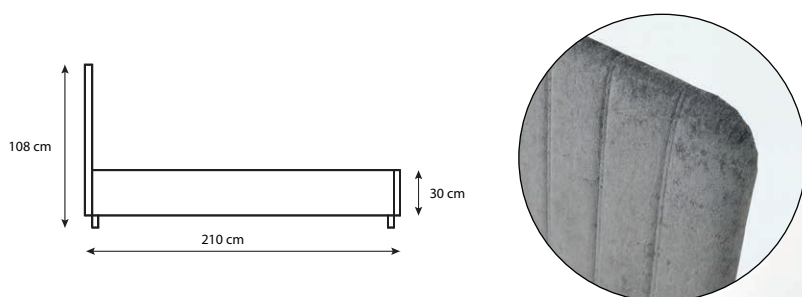

šířka postele 140, 160, 180×200

20 202 Kč

bez ÚP
s roštem Super R6

22 490 Kč

s ÚP
s roštem BV Base

24 414 Kč

s ÚP
s roštem UP Metal