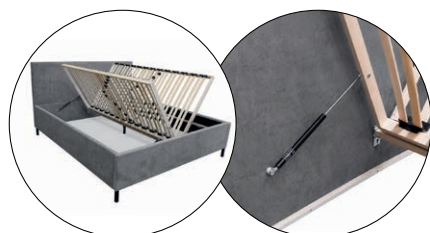

provedení postele
s úložným prostorem (ÚP)
a roštem BV Base