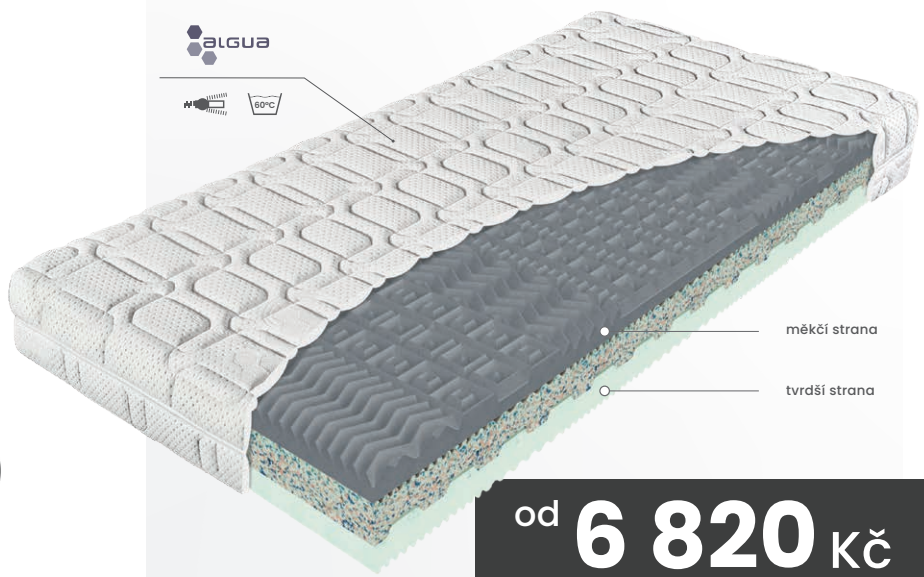

Verdea Comfort

- pohodlná matrace s výškou 21 cm
- masážní antibakteriální pěna
- komfortní rozložení tlaku a podpora páteře
- příjemné odvětrání během spánku
- potah ANTIALLERGIC vhodný i pro alergie

NOSNOST: do 120 kg

Verdea Air

- komfortní a vzdušná matrace s vysokou stabilitou
- kombinace pěn NIGHTFLY, HD a ELIOCELL
- výborné odvětrání a odvod vlhkosti
- stabilní jádro s dlouhou životností
- potah ALGUA s minerály z mořských řas

NOSNOST: do 120 kg

VÝŠKA: 22 cm

TUHOST: ● ● ● ● ● / ● ● ● ● ●

Profilované vzdušné jádro

FYZIOSYSTÉM 7 Sedm zón tvrdosti

Možnost otáčení jádra

od **6 820 Kč**

90×200

- komfortní matrace s VISCO paměťovou pěnou
- 4 cm masážní VISCO pěna pro uvolnění tlaku
- pevná opora páteře díky HD jádru
- antibakteriální pěna podporující odvětrání
- antibakteriální potah vhodný i pro citlivější uživatele