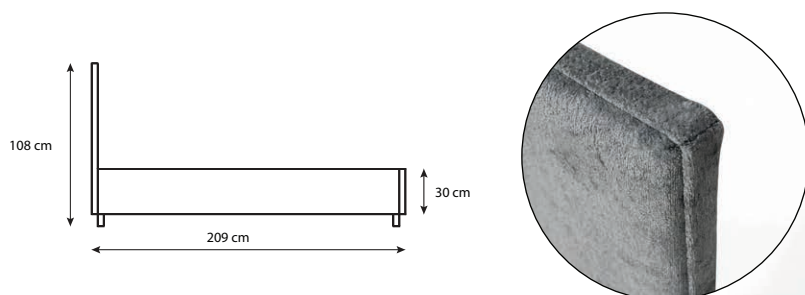

šířka postele 140, 160, 180×200

19 708 Kč

bez ÚP
s roštem Super R6

22 074 Kč

s ÚP
s roštem BV Base

23 998 Kč

s ÚP
s roštem UP Metal