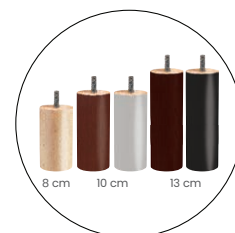

možnost výběru ze všech
provedení nožek WOOD 1
(natur, walnut, grey, wenge, black)