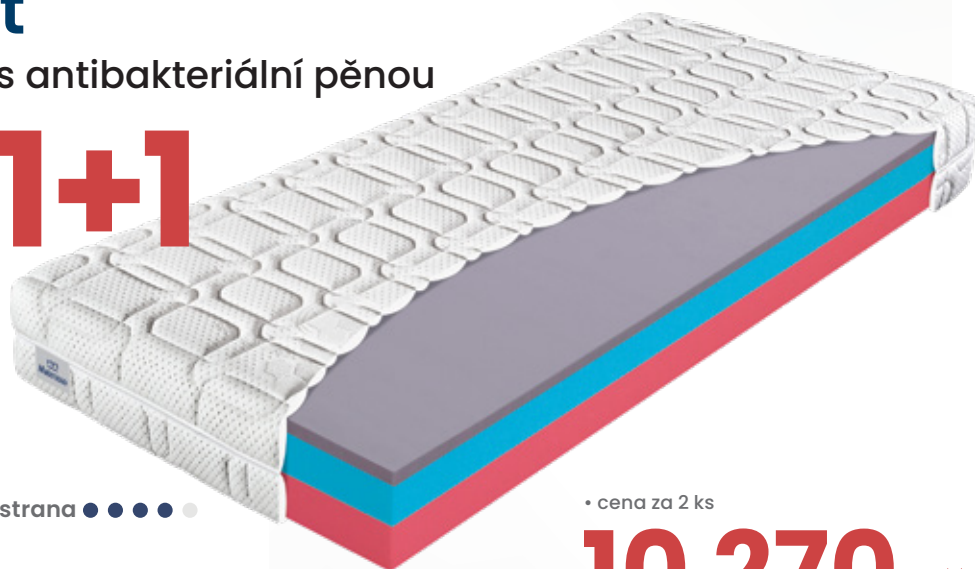

- pěna AIRGEL
- měkčená ELIOCELL pěna 25 kg/m³
- antibakteriální komfortní pěna 32 kg/m³

POTAH: potah ALGUA prošíty s PES vláknem
– gramáž 200 g/m²

NOSNOST: 140 kg

TUHOST: měkčí strana ●●●●● / tvrdší strana ●●●●●

VÝŠKA: 20 cm

ZÁRUKA: 3 roky

1+1

• cena za 2 ks

10 270 Kč

Eliko

Sendvičová matrace s kokosovým vláknem

- pěna ELIOCELL 28 kg/m³ s masážním profilem
- komfortní pěna ELIOCELL 25 kg/m³
- přírodní kokosová deska
- profilovaná pěna ELIOCELL 28 kg/m³

POTAH: potah GREENFIRST prošíty s PES vláknem
– gramáž 200 g/m²

NOSNOST: 140 kg

TUHOST: měkčí strana ●●●●● / tvrdší strana ●●●●●

VÝŠKA: 20 cm

ZÁRUKA: 3 roky

5 520 Kč

Rena

matrace s masážní profilací

- pěna ELIOCELL 28 kg/m³ se speciálním masážním profilem
- vysoce nosná RE pěna 70 kg/m³
- komfortní nupkovaná pěna ELIOCELL 25 kg/m³

POTAH: potah ANTIALERGIC prošíty s PES vláknem
– gramáž 200 g/m²

NOSNOST: 140 kg