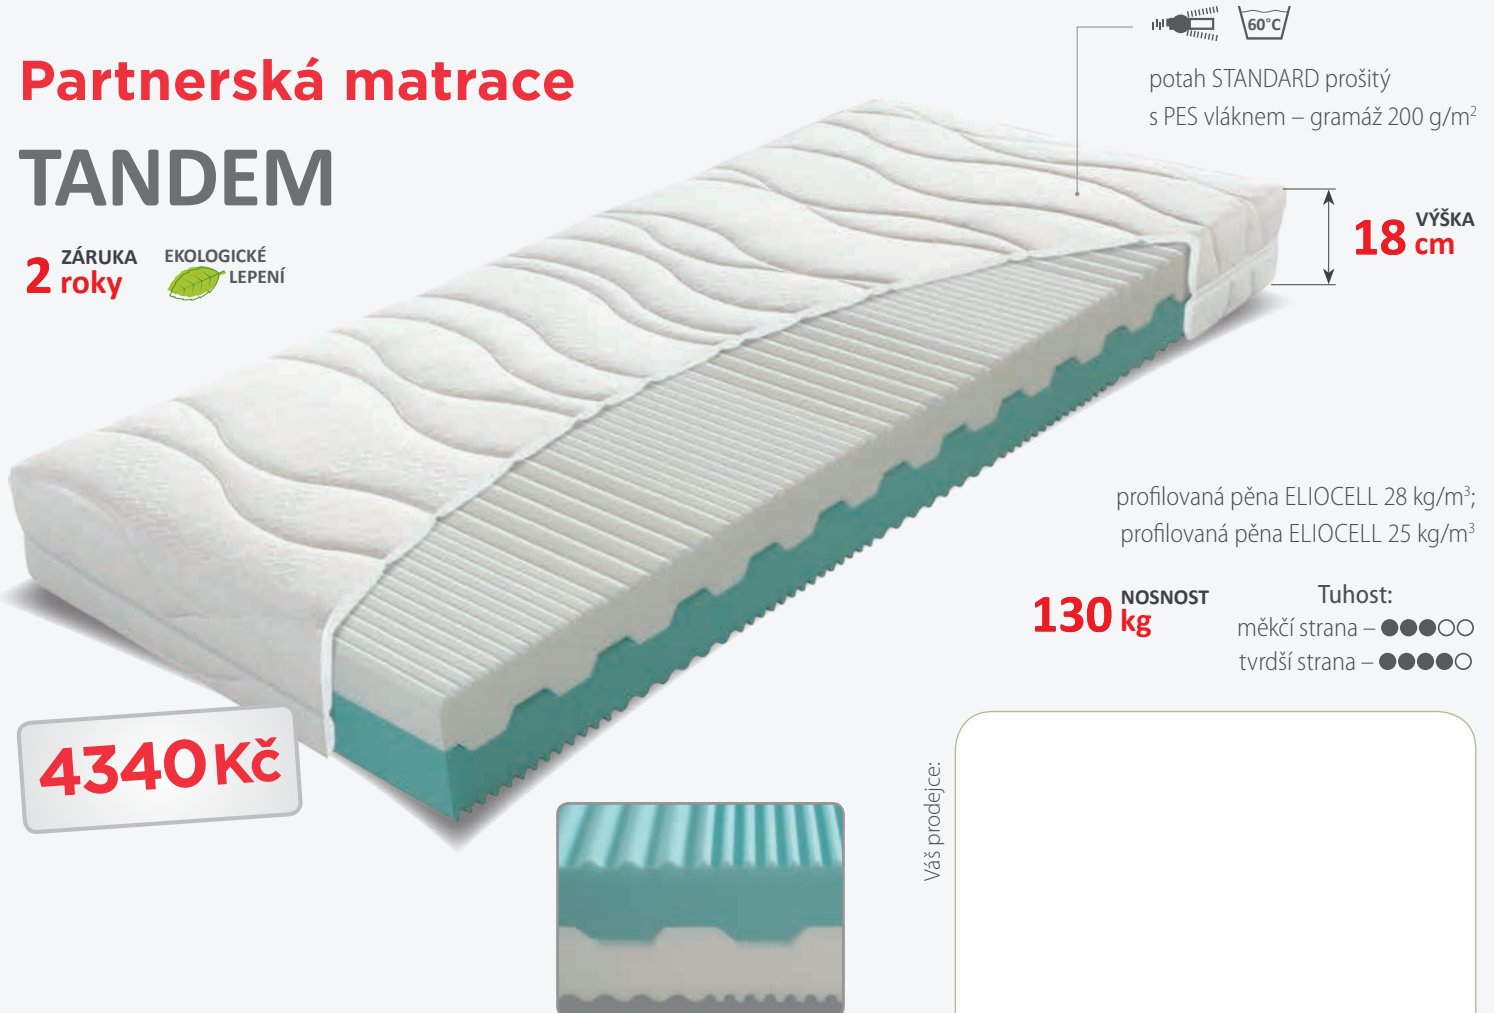

Partnerská matrace

TANDEM

2 ZÁRUKA
roky

EKOLOGICKÉ
LEPENÍ

potah STANDARD prošílý
s PES vláknem – gramáž 200 g/m²

18 VÝŠKA
cm

profilovaná pěna ELIOCELL 28 kg/m³;
profilovaná pěna ELIOCELL 25 kg/m³

130 NOSNOST
kg

Tuhost:

měkčí strana – ●●●●○

tvrdší strana – ●●●●○

4340 Kč

Váš prodejce: