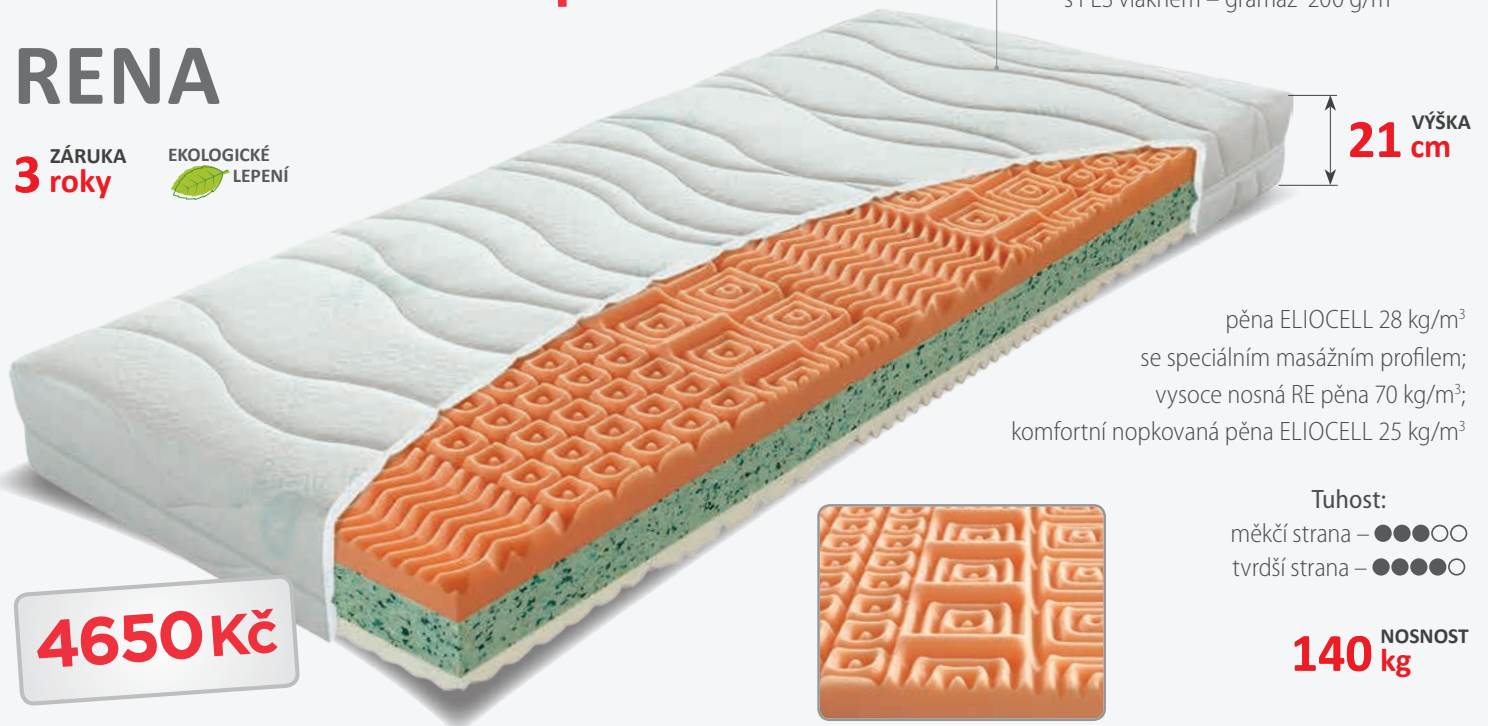

## economic

  
Materasso

### Matrace s masážní profilací

## RENA

**3** ZÁRUKA  
roky

EKOLOGICKÉ  
LEPENÍ

**+**  
Anti Alergie

potah ANTIALERGIC prošílý  
s PES vláknem – gramáž 200 g/m<sup>2</sup>

**21** VÝŠKA  
cm

pěna ELIOCELL 28 kg/m<sup>3</sup>  
se speciálním masážním profilem;  
vysoce nosná RE pěna 70 kg/m<sup>3</sup>;  
komfortní nopkovaná pěna ELIOCELL 25 kg/m<sup>3</sup>