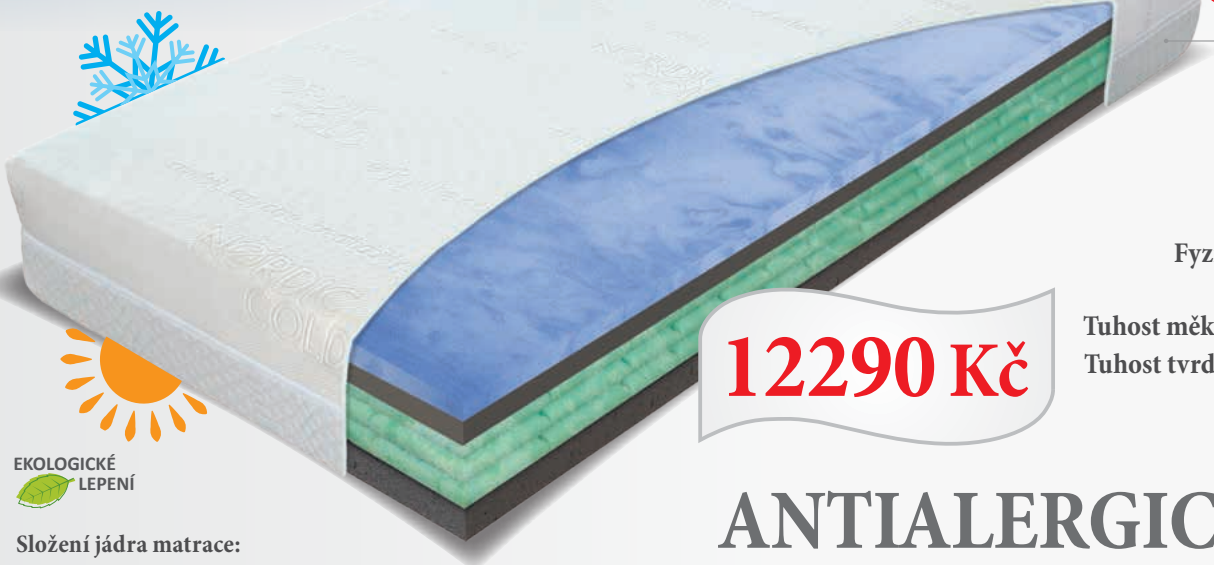

OCTAGON

Potahová látka:

COLLAGEN prošíty s PES vláknem
– gramáž 300 g/m²

Collagen
HEALTH AND BEAUTY

9950 Kč

Složení jádra matrace:

vrchní desky: antibakteriální pěna **SANITIZED** 38 kg/m³;
komfortní pěna **NIGHTFLY** 35 kg/m³;
střední profil: pěna **HYDROLATEX** 35 kg/m³;
spodní desky: komfortní pěna **NIGHTFLY** 35 kg/m³;
komfortní paměťová pěna **VISCO WIND** 40 kg/m³

EKOLOGICKÉ
LEPENÍ

HYDROLATEX je pokrokový materiál, vyrobený kombinací komfortní pěny a latexu. Spojuje v sobě výhody obou materiálů, přičemž si zachovává přirozenou tuhost a dlouhou životnost. **HYDROLATEX** má v současné době jednu z nejlepších tvarových stálostí mezi všemi používanými pěny, a to i při zvýšené zátěži. Profilace Hydrolatexu mu dodává excelentní vzdušnost.

Výška: 24 cm

Záruka: 5 let

Nosnost: 140 kg

Fyziosystém: ano, 7 zón

rozložení hmotnosti

Tuhost měkkí strana:

Tuhost tvrdší strana:

Revoluční paměťová pěna **VISCO WIND** patří do skupiny „Open Cell memory foam“. Tyto pěny se vyznačují vysokým komfortem a především vynikající vzdušností díky své otevřené buněčné struktuře. Díky tomu se snižuje pocení během spánku, zlepšuje se tepelný komfort uživatele a antialergické vlastnosti jádra matrace.

AIRSPRING biogreen

Potahová látka:

vrchní strana **NORDIC COLD** neprošitý,
spodní strana **LANOLIN** neprošitý

NORDIC COLD

lanolin

Výška: 25 cm

Záruka: 5 let

Nosnost: 140 kg