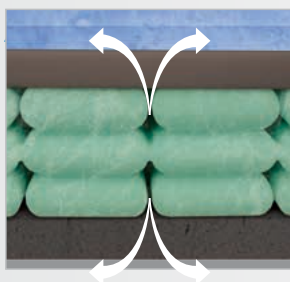

AIRSPRING

unikátní systém „pěnových pružin“,
excelentní vzdušnost jádra matrace,
detailní kopírování těla