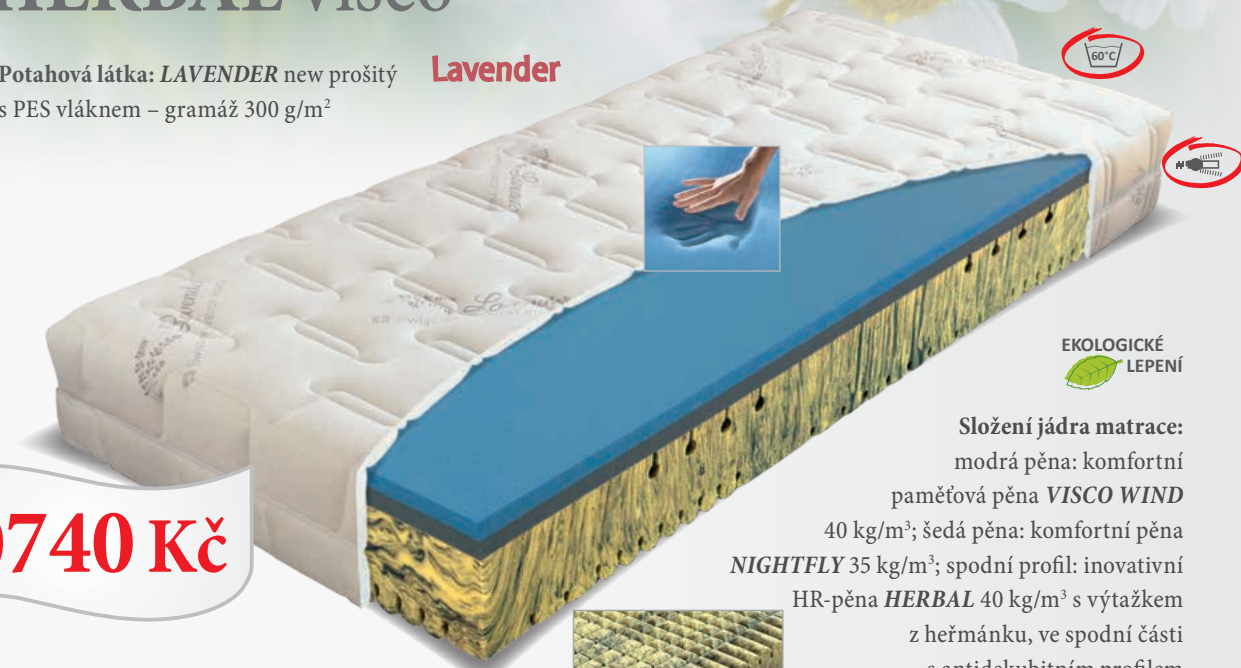

HERBAL visco

Potahová látka: **LAVENDER** new prošílý s PES vláknem – gramáž 300 g/m² **Lavender**

10740 Kč

EKOLOGICKÉ LEPENÍ

Složení jádra matrace:

vrchní deska:

viscoelastická – líná pěna

CAMILLE 40 kg/m³ s výtažkem

z heřmánku; střední deska: prodyšná pěna

OXYGEN 38 kg/m³; spodní deska: HR-pěna

HERBAL foam 40 kg/m³

Výška: 25 cm

Záruka: 5 let

Nosnost: 140 kg

Fyziosystém: ne

Tuhost měkčí strana: ☒ ☒ ☐ ☐ ☐ ☐

Tuhost tvrdší strana: ☒ ☒ ☒ ☐ ☐ ☐

EKOLOGICKÉ LEPENÍ

Složení jádra matrace:

modrá pěna: komfortní

paměťová pěna **VISCO WIND**

40 kg/m³; šedá pěna: komfortní pěna

NIGHTFLY 35 kg/m³; spodní profil: inovativní

HR-pěna **HERBAL** 40 kg/m³ s výtažkem

z heřmánku, ve spodní části

s antidekubitním profilem

Výška: 25 cm

Záruka: 5 let

Nosnost: 140 kg

Fyziosystém: ano, 7 zón

rozložení hmotnosti

Tuhost měkčí strana: ☒ ☒ ☐ ☐ ☐ ☐

Tuhost tvrdší strana: ☒ ☒ ☒ ☐ ☐ ☐

Pěna CAMILLE – inovativní viscoelastická (líná) pěna s výtažkem z heřmánku. Heřmánek je již po tisíciletí používán v léčitelství a posledních desítkách let i ve farmacii. Obsahuje množství aktivních látek s farmakologickou účinností, silice, flavonoidy, taniny či mastné kyseliny. Léčivé účinky byly prokázány u kožních chorob, při zánětech. Užívá se taky při léčbě astmatu, je účinný proti některým mikrobům a kvasinám. Pěna Camille tak zásadně zlepší hygienu jádra matrace a navodí příjemnou aromaterapii během spánku.