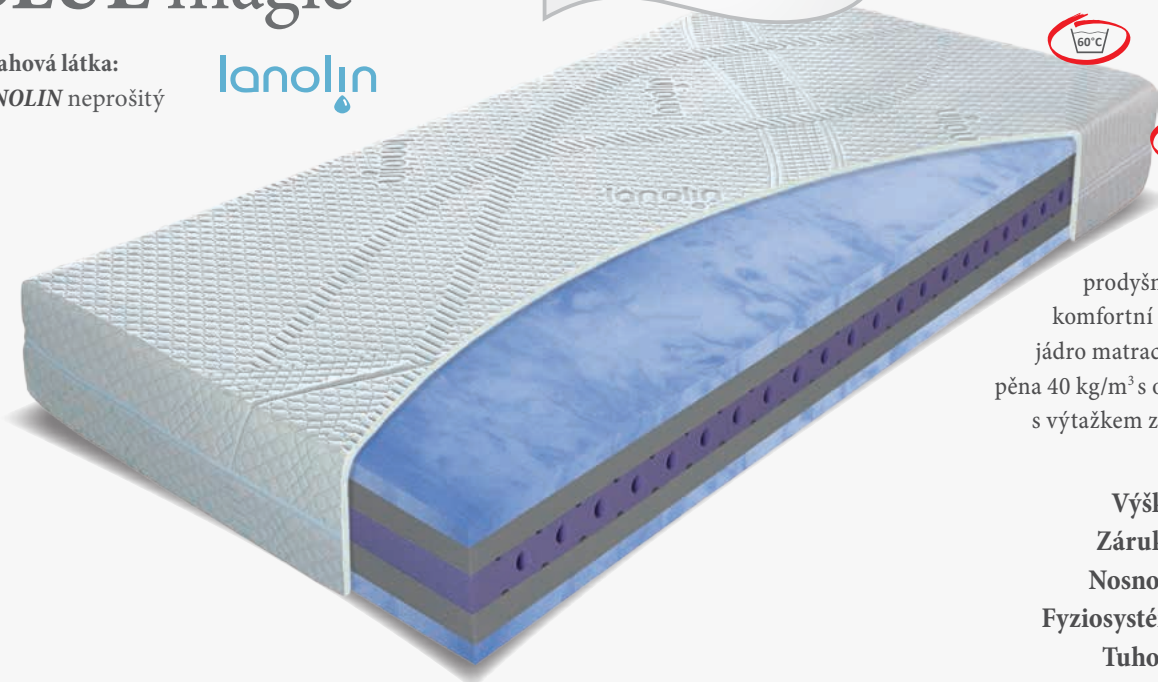

LAVENDER foam v sobě ukrývá spojení bylinkářství, léčitelství a moderní technologie. Prostřednictvím impregnace 100% levandulovým olejem Vám přinášíme kousek přírody a léčivé vlastnosti levandule do Vašich ložnic a Vy si můžete vychutnat relax a spokojený spánek. Aromaterapie levandulí uklidňuje a potlačuje bolesti hlavy. Tato unikátní PUR pěna dosahuje hustoty až 40 kg/m³, takže je rovněž zárukou dlouhé životnosti a vysoké nosnosti.

OXYGEN foam – inovativní pěna s výbornou průdušností. Díky speciální metodě vypěňování má tento materiál otevřenou strukturu buněk. Velkou část toho co matrace během užívání „vdechne“ vzápětí „vydechne“, takže nedochází k hromadění vlhkosti a škodlivin v jádru matrace. Díky přidaným aditivům disponuje pěna Oxygen vynikající elasticitou a komfortem. Nevzniká tak nežádoucí tlak na tělo uživatele, čímž se zabrání blokování krevního oběhu. Dokonalým prokrvením organismus lépe a rychleji během spánku regeneruje, takže spánek bude relaxací bez kompromisů.

BLUE magic

Potahová látka:
LANOLIN neprošitý

lanolin