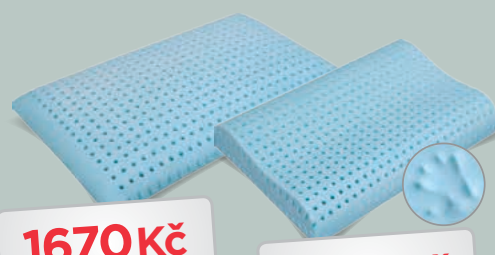

PŘISTÝLKA visco

2 ZÁRUKA
roky

potah ANTIALERGIC prošitý
s PES vláknem – gramáž 200 g/m²

3360 Kč - 6 cm
3870 Kč - 8 cm

viscoelastická – líná
pěna 50 kg/m³

PŘISTÝLKA nightfly

2 ZÁRUKA
roky

komfortní
pěna NIGHTFLY 35 kg/m³

3360 Kč - 6 cm
3870 Kč - 8 cm

TERMOPUR

1220 Kč

Typizované rozměry: 60 x 39 x 11 – 6 – 8

Potahová látka: odnímatelný potah VELUR, možnost praní

TERMOWIND

1390 Kč

Typizované rozměry: 60 x 39 x 11 – 6 – 8

Potahová látka: odnímatelný potah BIORYTMIC, možnost praní

LONDON/PARIS

1670 Kč

1440 Kč

Rozměry: 72 x 42 x 12 cm – LONDON, 60 x 43 x 10 – 11 – PARIS,

Potahová látka: odnímatelný potah VELUR, možnost praní

DOUBLE T5