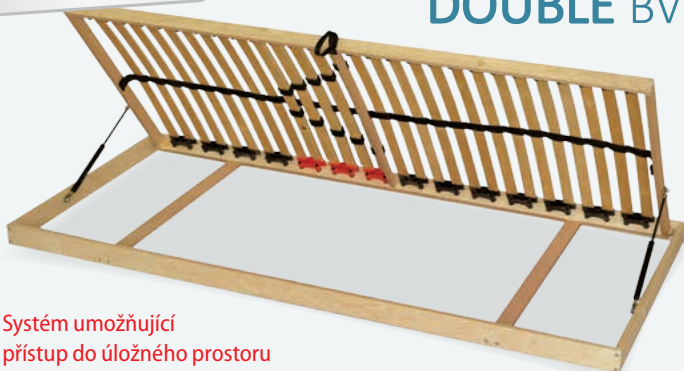

Cenová bomba!

4990 Kč

Rošt s bezdrátovým ovládáním

Popis	Výška roštu	Šířka lamel / počet	Pouzdra	Maximální zátěž	Doporučené matrace
poloho-vatelný s elektrickým pohonem	5 cm	36 mm / 28 ks	výkyvná, gumová, zdvojená	do 120 kg,	pěnové, latexové

2680 Kč

DOUBLE BV

Systém umožňující přístup do úložného prostoru

Popis	Výška roštu	Šířka lamel / počet	Pouzdra	Maximální zátěž	Doporučené matrace
poloho-vatelný s bočním výklonem	7 cm	36 mm / 28 ks	výkyvná, gumová, zdvojená	do 120 kg,	pěnové, latexové

DOUBLE NV

2680 Kč

Systém umožňující přístup do úložného prostoru zdvihnutím polohovací části

Popis	Výška roštu	Šířka lamel / počet	Pouzdra	Maximální zátěž	Doporučené matrace
poloho-vatelný	5 cm	36 mm / 28 ks	výkyvná, gumová, zdvojená	do 120 kg,	pěnové, latexové