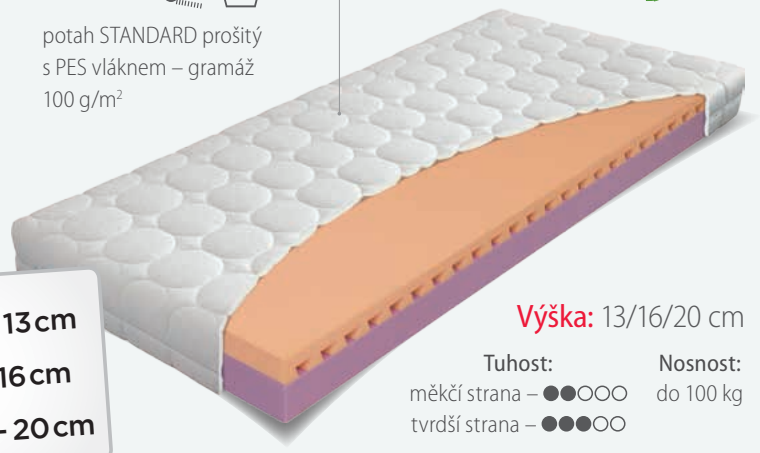

vrchní profil: značková pěna ELIOCELL 28 kg/m³;
jádro matrace: značková pěna ELIOCELL 25 kg/m³;
spodní profil: značková pěna ELIOCELL 25 kg/m³;
FYZIOSYSTÉM – 5 zón rozložení hmotnosti

2990 Kč - 13 cm
4150 Kč - 16 cm
5080 Kč - 20 cm

JUNIOR relax

2 ZÁRUKA
roky **EKOLOGICKÉ**
LEPENÍ

potah STANDARD prošitý
s PES vláknem – gramáž
100 g/m²

Výška: 13/16/20 cm

Tuhost: Nosnost:
měkkí strana – ●●●●○ do 100 kg
tvrdší strana – ●●●●○

vrchní profil: značková pěna ELIOCELL 28 kg/m³;
spodní profil: značková pěna ELIOCELL 25 kg/m³