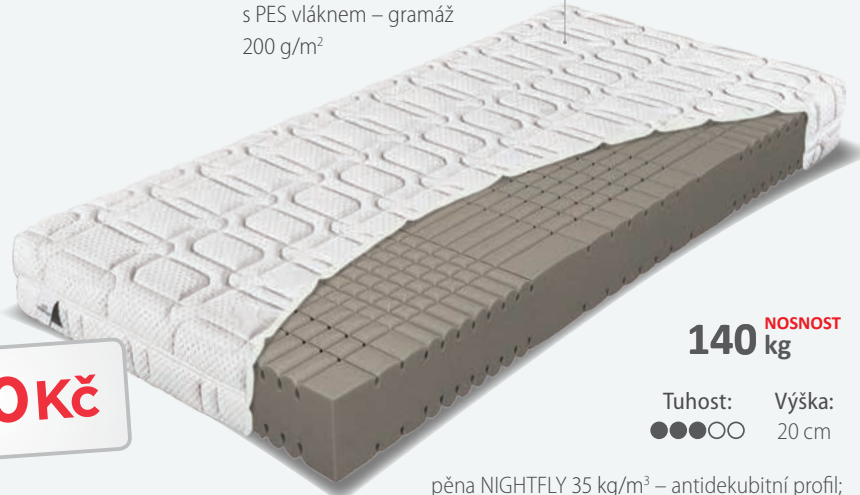

9990 Kč

Antidekubitní profil
zabraňující vzniku
proleženin

ALOE comfort

4 ZÁRUKA roky **EKOLOGICKÉ LEPENÍ**

7710 Kč

140 NOSNOST kg Tuhost: Výška:
●●●○○ 21 cm

vrchní deska: pěna AIRGEL;
viscoelastická – líná pěna ORANGE 45 kg/m³;
jádro matrace: profilovaná pěna NIGHTFLY 35 kg/m³;
spodní deska: pěna ALOE VERA 28 kg/m³;
FYZIOSYSTÉM – 7 zón rozložení hmotnosti

prořezání jádra matrace

potah ALOE VERA prošitý s PES vlákny – gramáž 300 g/m²

NIGHTFLY magic

5 ZÁRUKA let **EKOLOGICKÉ LEPENÍ**

potah ALGUA prošitý s PES vlákny – gramáž 200 g/m²

140 NOSNOST kg

Tuhost: Výška:
●●●○○ 20 cm

pěna NIGHTFLY 35 kg/m³ – antidekubitní profil;
FYZIOSYSTÉM – 7 zón tuhosti

7720 Kč

www.materasso.cz

MATRACE S VYSOKOU NOSNOSTÍ

PRIMÁTOR biogreen

5 ZÁRUKA let **EKOLOGICKÉ LEPENÍ**

6990Kč

potah OLIVA prošíty s PES vláknem – gramáž 300 g/m²