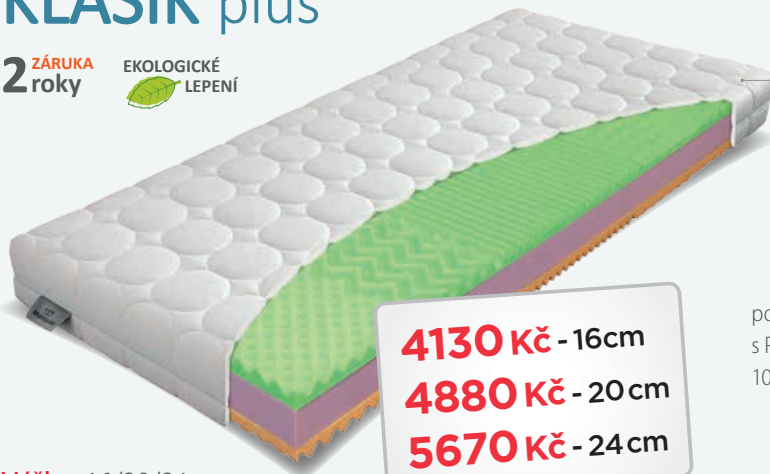

KLASIK plus

2 ZÁRUKA
roky **EKOLOGICKÉ**
LEPENÍ

potah STANDARD prošitý
s PES vláknem – gramáž
100 g/m²

4130 Kč - 16 cm
4880 Kč - 20 cm
5670 Kč - 24 cm

Výška: 16/20/24 cm

Tuhost: Nosnost:
měkkí strana – ●●●●○ do 120 kg
tvrdší strana – ●●●●○

vrchní profil: značková pěna ELIOCELL 28 kg/m³;
jádro matrace: značková pěna ELIOCELL 25 kg/m³;
spodní profil: značková pěna ELIOCELL 25 kg/m³;
FYZIOSYSTÉM – 5 zón rozložení hmotnosti

2990 Kč - 13 cm
4150 Kč - 16 cm
5080 Kč - 20 cm