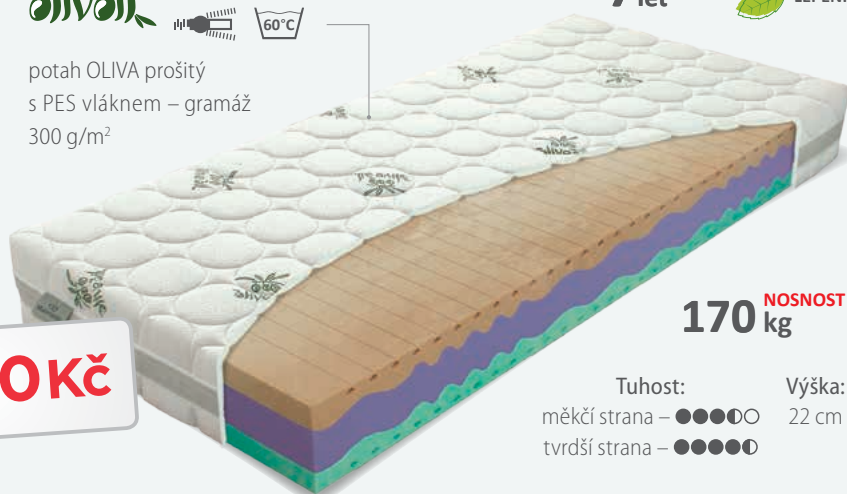

BIOGREEN maxi

7 ZÁRUKA let **EKOLOGICKÉ LEPENÍ**

10250Kč

170 NOSNOST kg

Tuhost: měkkí strana – ●●●●○
tvrďší strana – ●●●●●
Výška: 22 cm

vrchní profil: přírodní pěna BIOGREEN 36 kg/m³;
střední profil LAVENDER FOAM 40 kg/m³;
spodní profil: přírodní pěna BIOGREEN 36 kg/m³;
FYZIOSYSTÉM – 7 zón rozložení hmotnosti