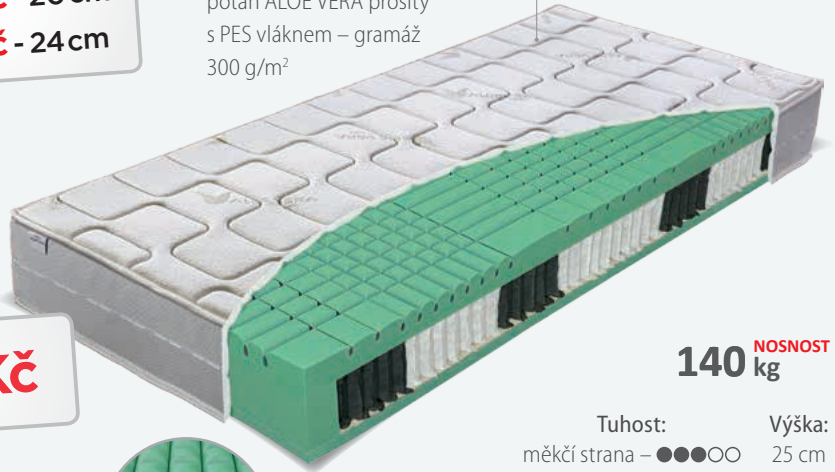

**Zónování
- 7 zon**

PARTNER biogreen

6 ZÁRUKA let **EKOLOGICKÉ LEPENÍ**

Výška: 18/20/24 cm

Tuhost: Nosnost:
tvrdší strana – ●●●●○ do 130 kg
měkčí strana – ●●●○○

vrchní profil: přírodní pěna BIOGREEN 36 kg/m³;
jádro matrace: značková pěna ELIOCELL 35 kg/m³;
spodní profil: přírodní pěna BIOGREEN 36 kg/m³; FYZIOSYSTÉM – 7 zón rozložení hmotnosti

1+1

za 2 ks
15710 Kč - 18cm
16620 Kč - 20cm
19780 Kč - 24cm

potah LYOCCELL prošitý s PES vlákny – gramáž 300 g/m²

ALOE bio-ex

5 ZÁRUKA let **EKOLOGICKÉ LEPENÍ**

potah ALOE VERA prošitý s PES vlákny – gramáž 300 g/m²