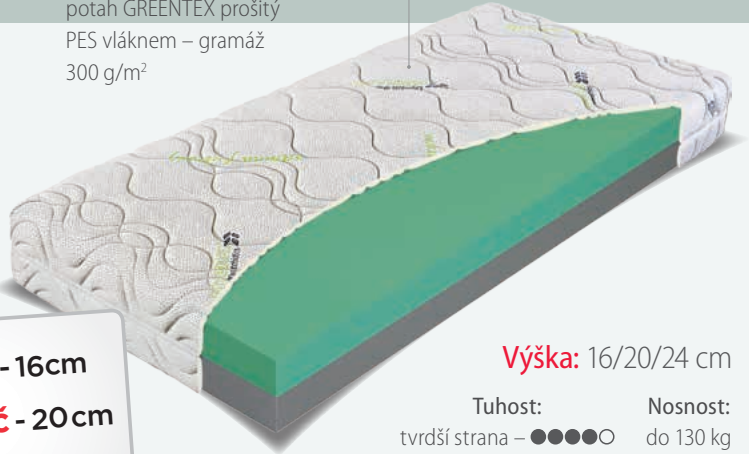

JUNIOR lux

3 ZÁRUKA
roky **EKOLOGICKÉ**
LEPENÍ

potah GREENTEX prošitý
PES vláknem – gramáž
300 g/m²

Výška: 16/20/24 cm

Tuhost: Nosnost:
tvrdší strana – ●●●●○ do 130 kg
měkkí strana – ●●●●○

vrchní deska: pěna ALOE VERA 28 kg/m³;
spodní deska: pěna NIGHTFLY 35 kg/m³