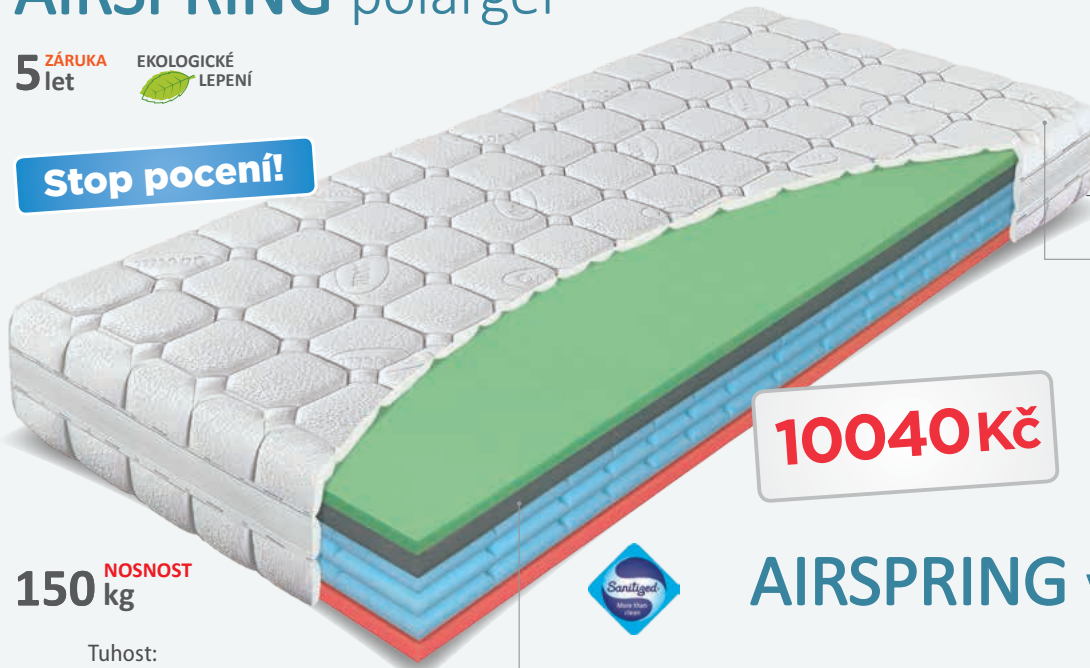

TOP CENY

m
Materasso
Pro chvíle, na kterých záleží

matrace • polštáře • rošty

1-2024/7

AIRSPRING polargel

5 ZÁRUKA let
EKOLOGICKÉ LEPENÍ

Stop pocení!

AIRSPRING – unikátní systém „pěnových pružin“, excelentní vzdušnost jádra matrace, detailní kopírování těla

25 VÝŠKA cm

potah LYOCELL prošíty s PES vláknem – gramáž 300 g/m²; v boku všíta 3D textílie

10040 Kč

150 NOSNOST kg

Tuhost:

měkčí strana – ●●●○○
tvrdší strana – ●●●●○

verze POLARGEL

AIRSPRING visco

verze VISCO

vrchní deska: pěna GREENGEL 45 kg/m³;
pěna NIGHTFLY 35 kg/m³ /verze POLARGEL/, viscoelastická – líná pěna 50 kg/m³/verze VISCO/;
jádro matrace: pěnové pružiny AIRSPRING – značková pěna ELIOCELL 35 kg/m³;
spodní deska: antibakteriální pěna SANITIZED 32 kg/m³;
FYZIOSYSTÉM – 7 zón tuhosti