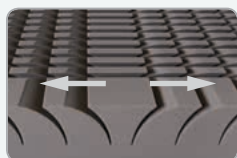

9990 Kč

Antidekubitní profil
zabraňující vzniku
proleženin

ALOE comfort

4 ZÁRUKA roky **EKOLOGICKÉ LEPENÍ**

7710 Kč

140 NOSNOST kg Tuhost: Výška:
●●●○○ 21 cm

vrchní deska: pěna AIRGEL;
viscoelastická – líná pěna ORANGE 45 kg/m³;
jádro matrace: profilovaná pěna NIGHTFLY 35 kg/m³;
spodní deska: pěna ALOE VERA 28 kg/m³;
FYZIOSYSTÉM – 7 zón rozložení hmotnosti